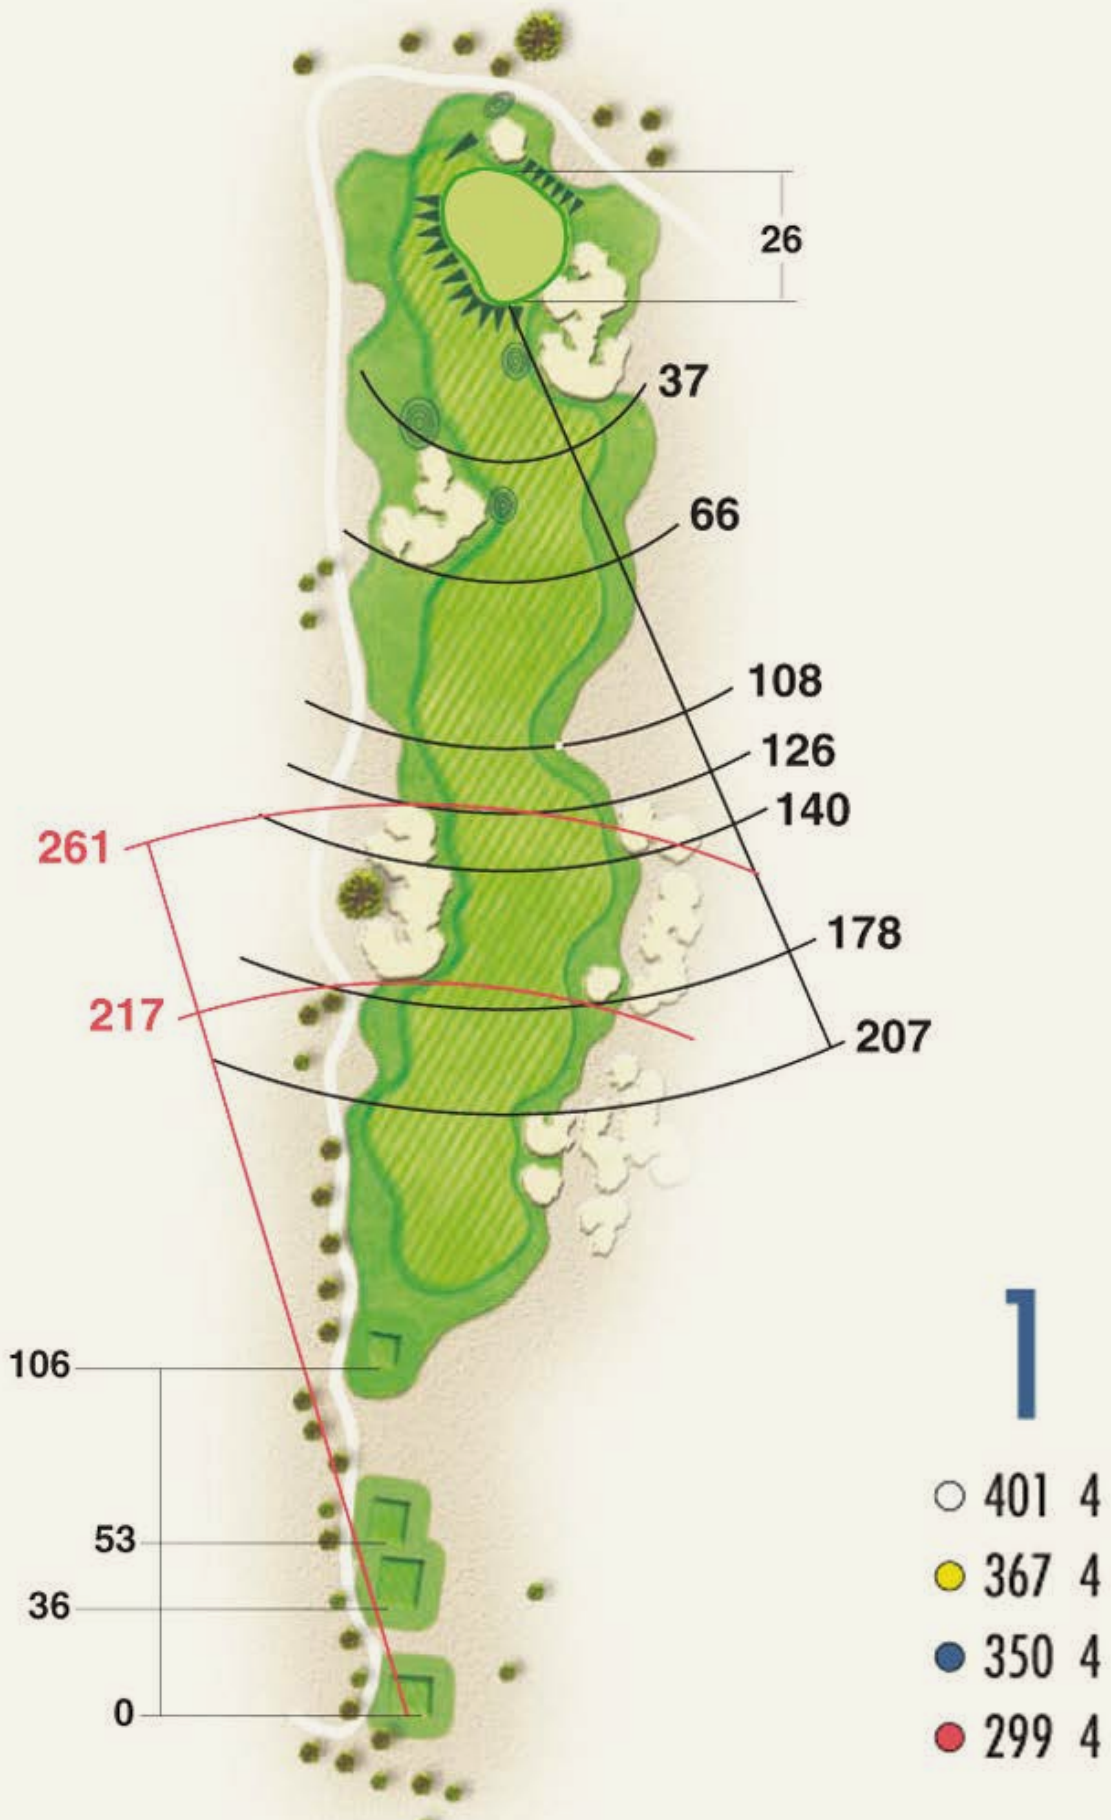

Nicklaus Design
GOLF COURSES

Alhama Signature
La Torre Golf
Hacienda Riquelme Golf
El Valle Golf

GNK.golf
www.gnkgolf.com

13

- 360 4
- 338 4
- 323 4
- 278 4

14

- 476 5
- 433 5
- 419 5
- 412 5

DISTANCIAS A
 ENTRADA DE GREEN
 DISTANCES TO THE
 FRONT OF THE GREEN

100

142

157

179

15

- 190 3
- 171 3
- 154 3
- 147 3