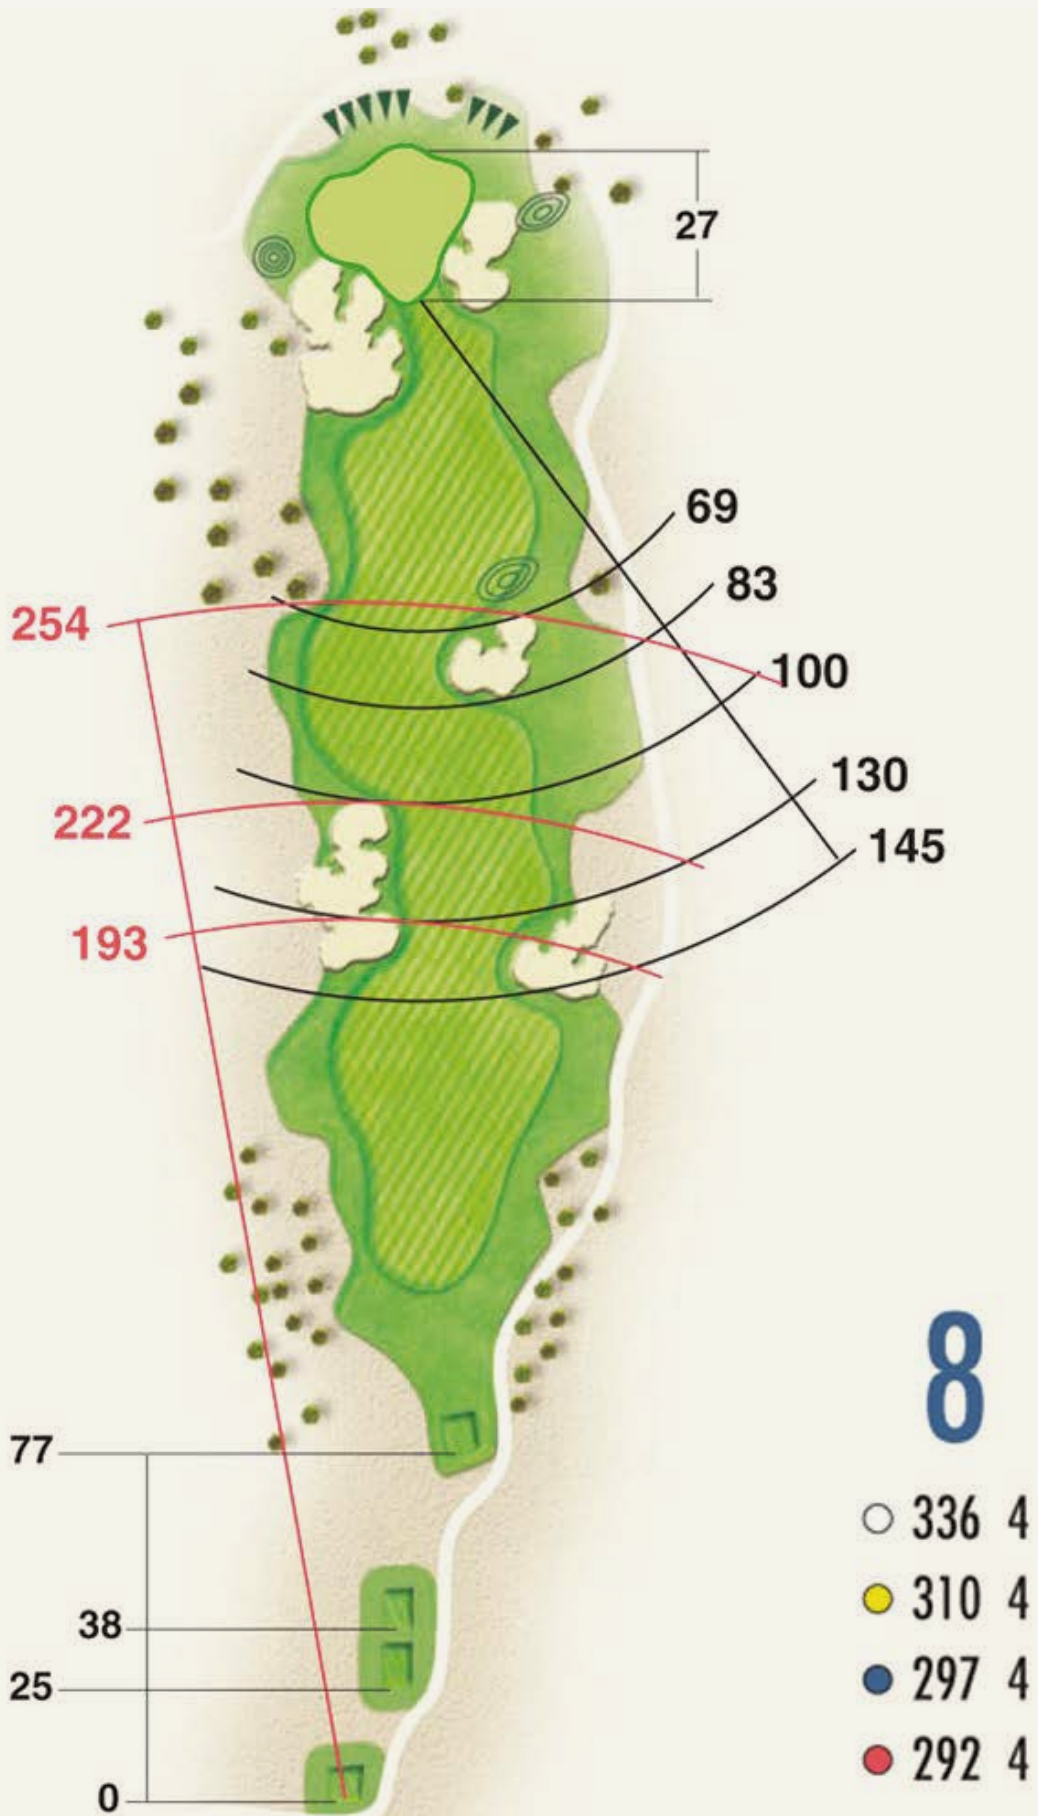

Nicklaus Design
GOLF COURSES

Alhama Signature
La Torre Golf
Hacienda Riquelme Golf
El Valle Golf

GNK.golf
www.gnkgolf.com

13

- 360 4
- 338 4
- 323 4
- 278 4

14

- 476 5
- 433 5
- 419 5
- 412 5

DISTANCIAS A
 ENTRADA DE GREEN
 DISTANCES TO THE
 FRONT OF THE GREEN

100

142

157

179

15

- 190 3
- 171 3
- 154 3
- 147 3