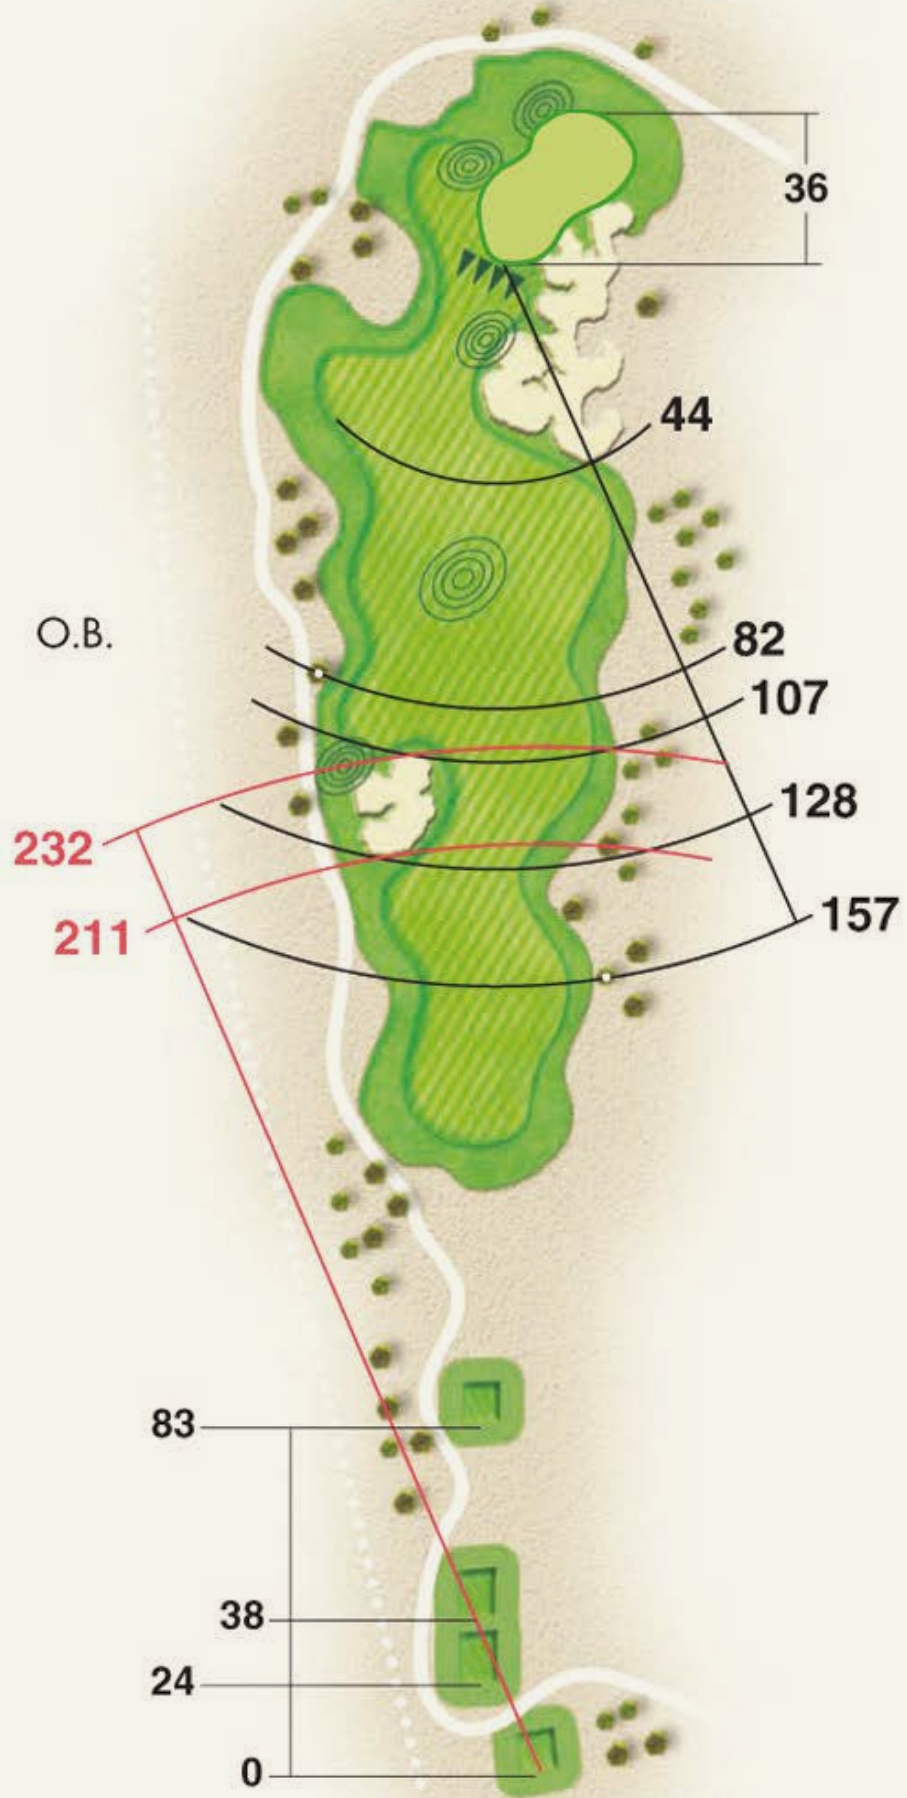

Nicklaus Design
GOLF COURSES

Alhama Signature
La Torre Golf
Hacienda Riquelme Golf
El Valle Golf

GNK.golf
www.gnkgolf.com

13

- 360 4
- 338 4
- 323 4
- 278 4

14

- 476 5
- 433 5
- 419 5
- 412 5

DISTANCIAS A
 ENTRADA DE GREEN
 DISTANCES TO THE
 FRONT OF THE GREEN

100

142

157

179

15

- 190 3
- 171 3
- 154 3
- 147 3