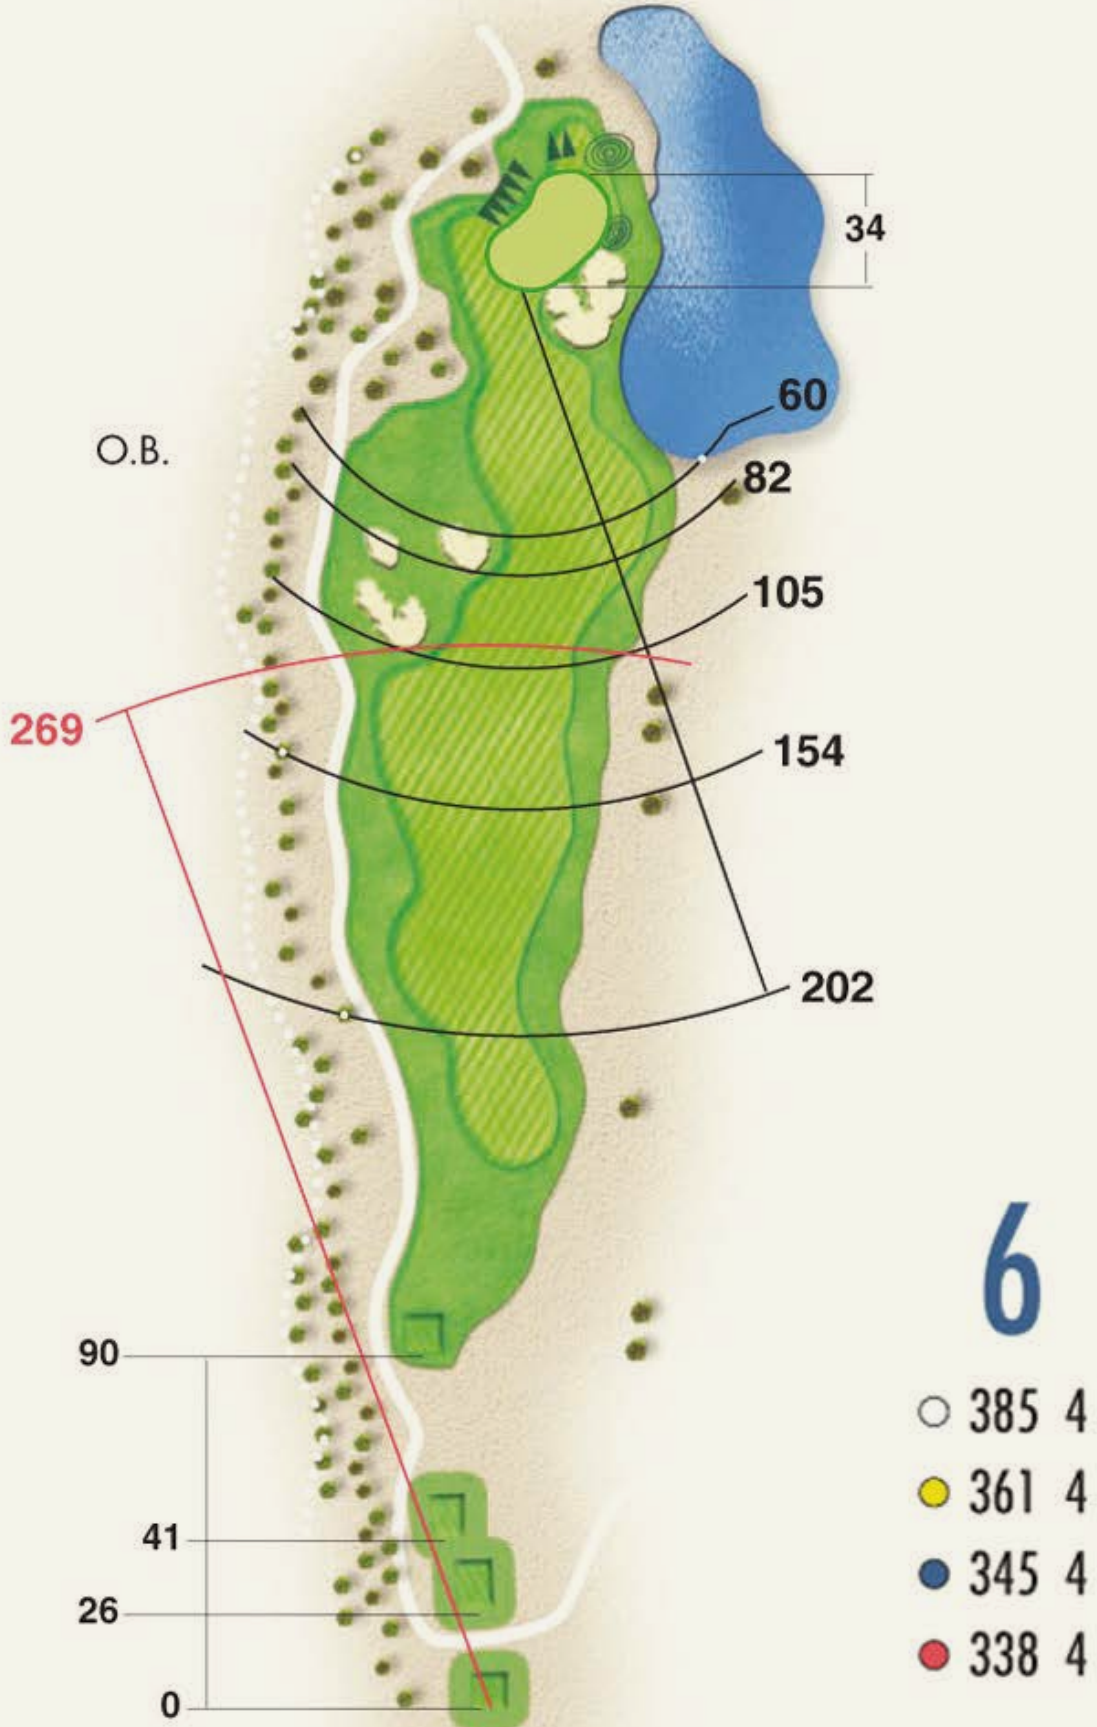

Nicklaus Design
GOLF COURSES

Alhama Signature
La Torre Golf
Hacienda Riquelme Golf
El Valle Golf

GNK.golf
www.gnkgolf.com

13

- 360 4
- 338 4
- 323 4
- 278 4

14

- 476 5
- 433 5
- 419 5
- 412 5

DISTANCIAS A
 ENTRADA DE GREEN
 DISTANCES TO THE
 FRONT OF THE GREEN

100

142

157

179

15

- 190 3
- 171 3
- 154 3
- 147 3