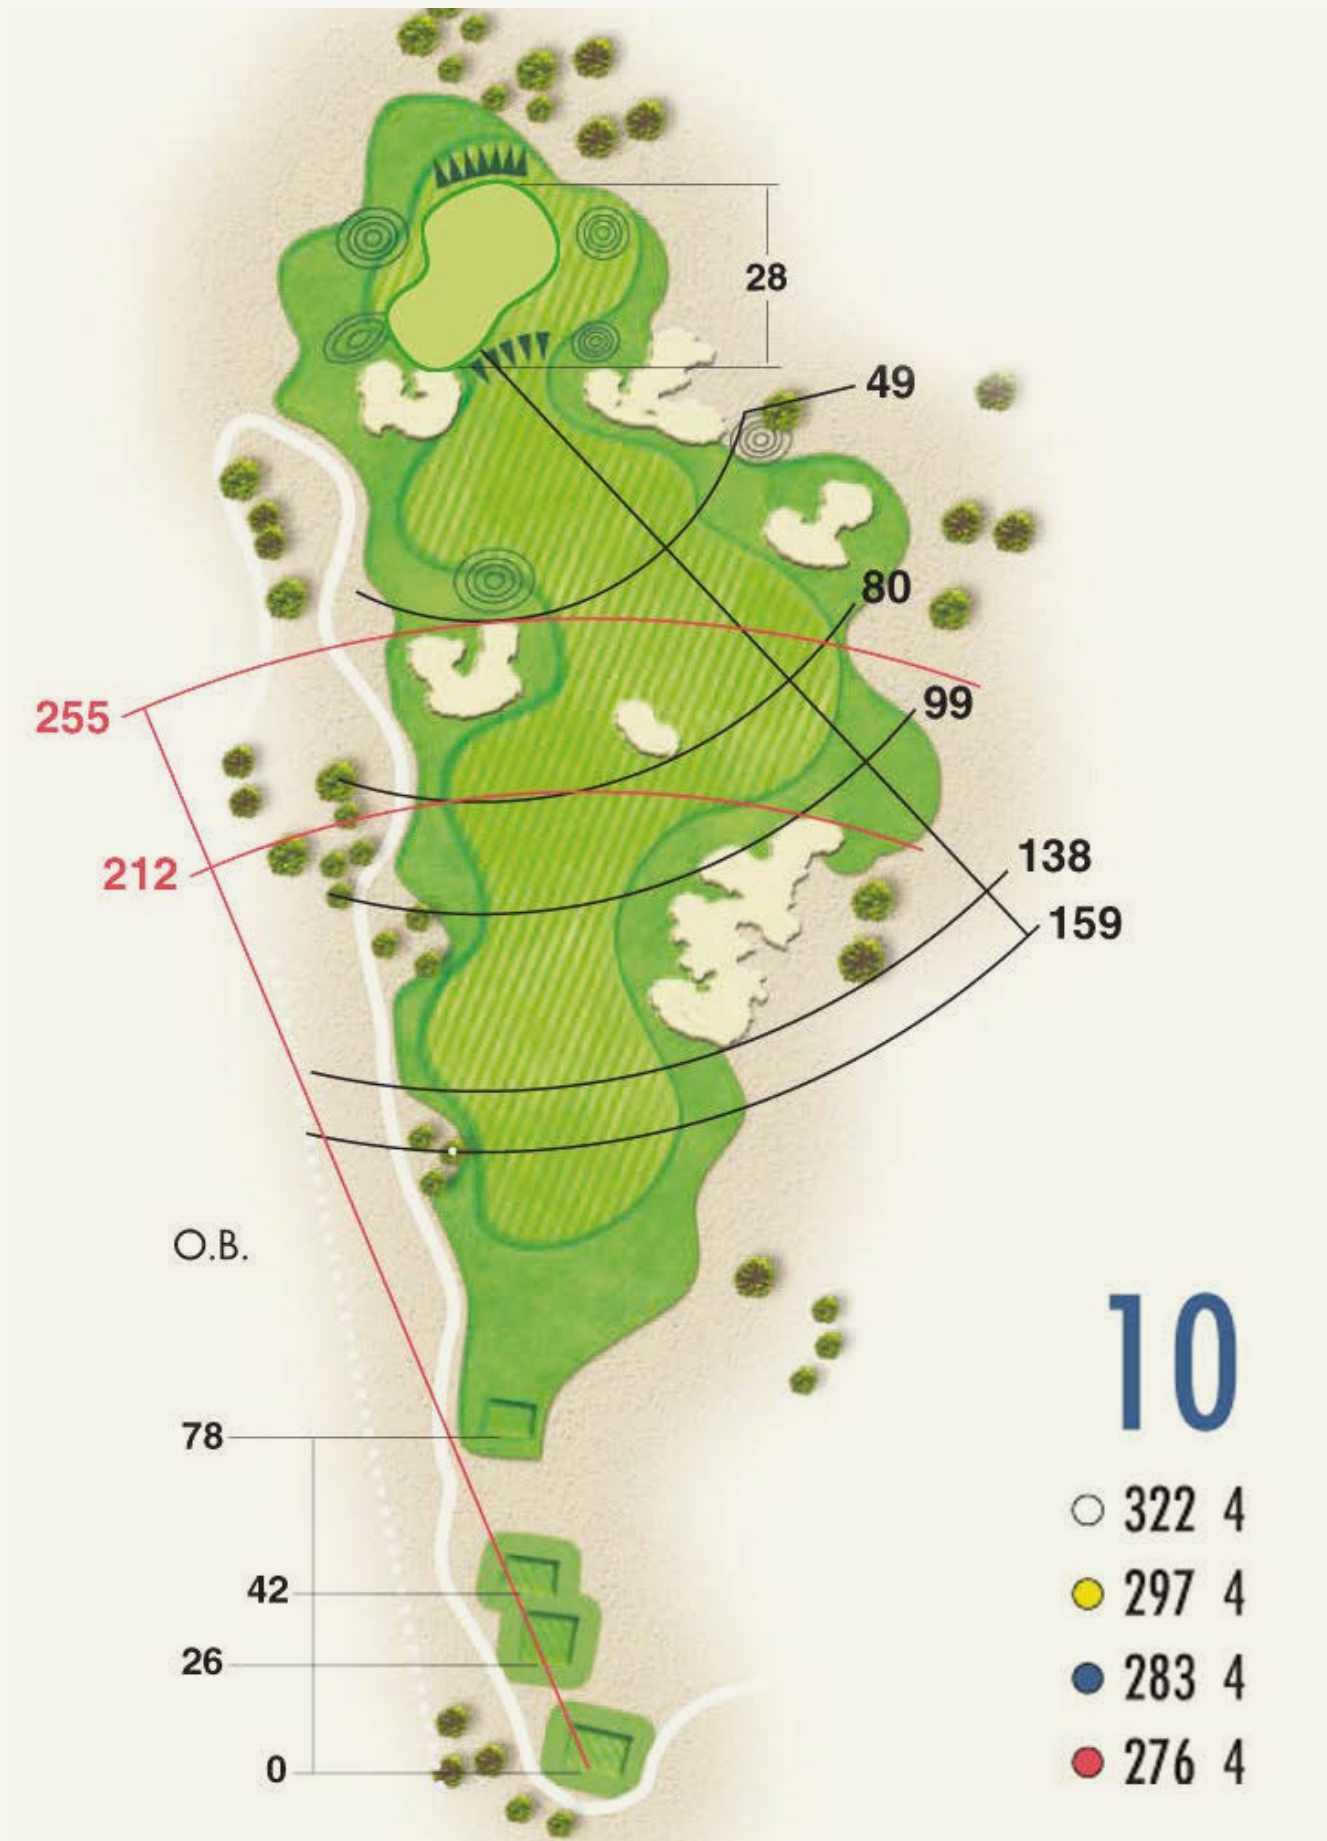

Nicklaus Design
GOLF COURSES

Alhama Signature
La Torre Golf
Hacienda Riquelme Golf
El Valle Golf

GNK.golf
www.gnkgolf.com

13

- 360 4
- 338 4
- 323 4
- 278 4

14

- 476 5
- 433 5
- 419 5
- 412 5

DISTANCIAS A
 ENTRADA DE GREEN
 DISTANCES TO THE
 FRONT OF THE GREEN

100

142

157

179

15

- 190 3
- 171 3
- 154 3
- 147 3