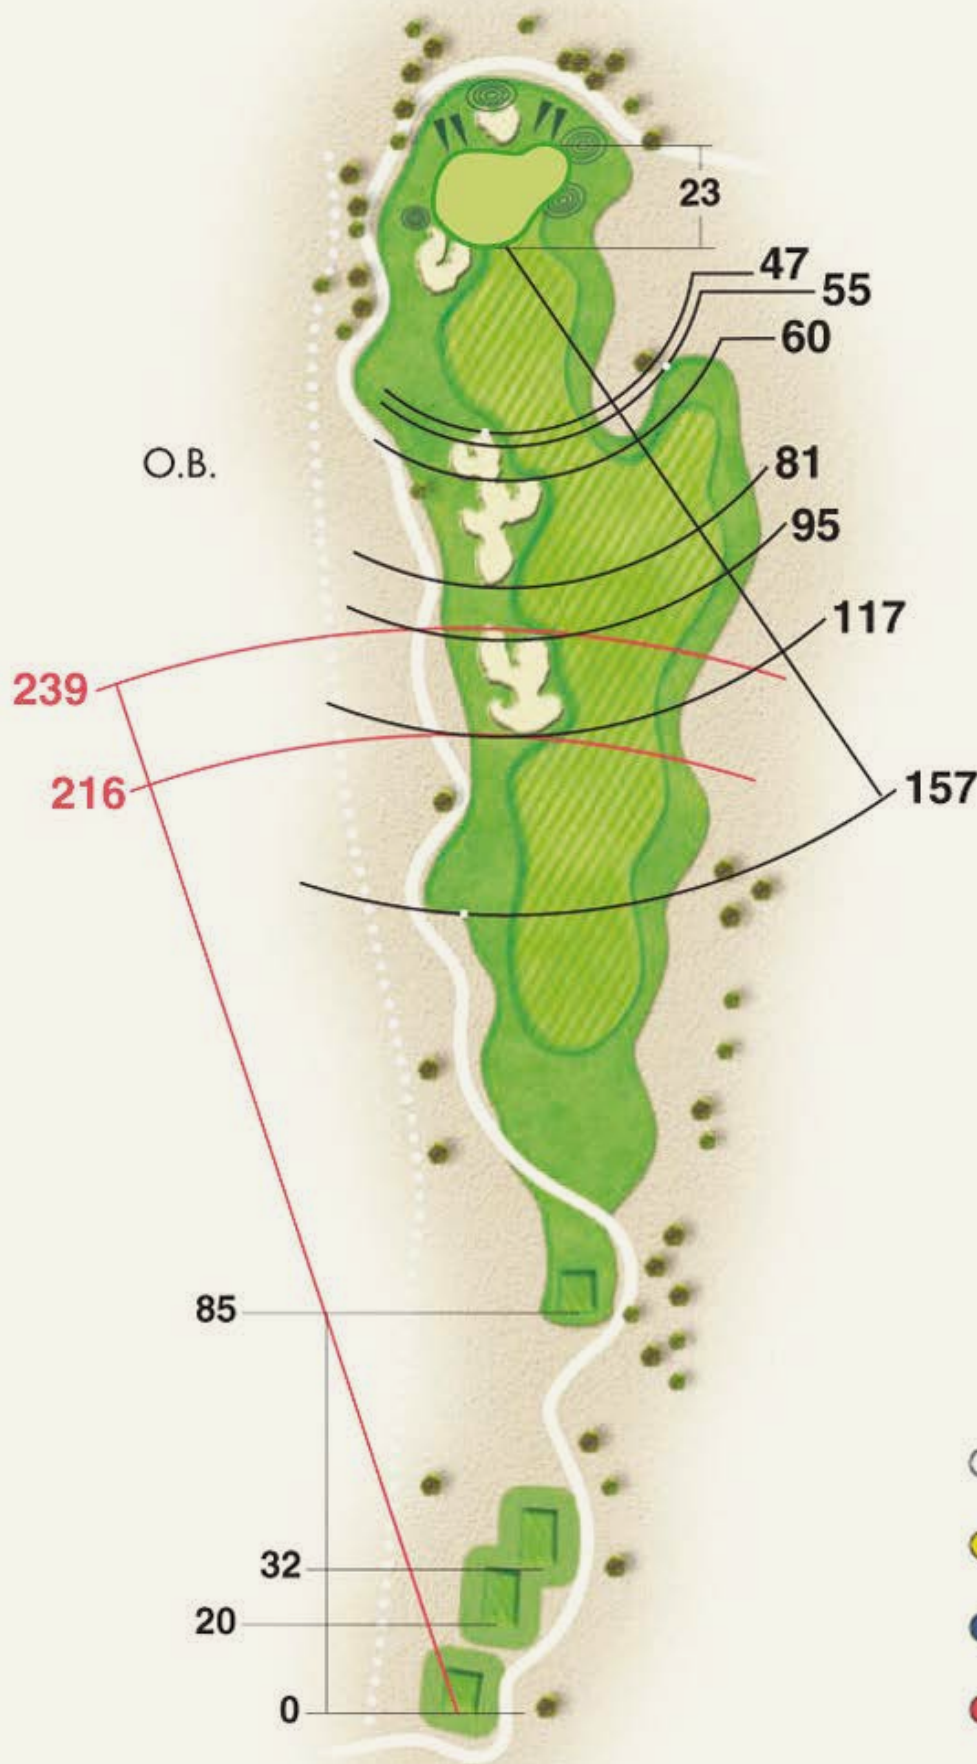

Nicklaus Design
GOLF COURSES

Alhama Signature
La Torre Golf
Hacienda Riquelme Golf
El Valle Golf

GNK.golf
www.gnkgolf.com

13

- 360 4
- 338 4
- 323 4
- 278 4

14

- 476 5
- 433 5
- 419 5
- 412 5

DISTANCIAS A
 ENTRADA DE GREEN
 DISTANCES TO THE
 FRONT OF THE GREEN

100

142

157

179

15

- 190 3
- 171 3
- 154 3
- 147 3