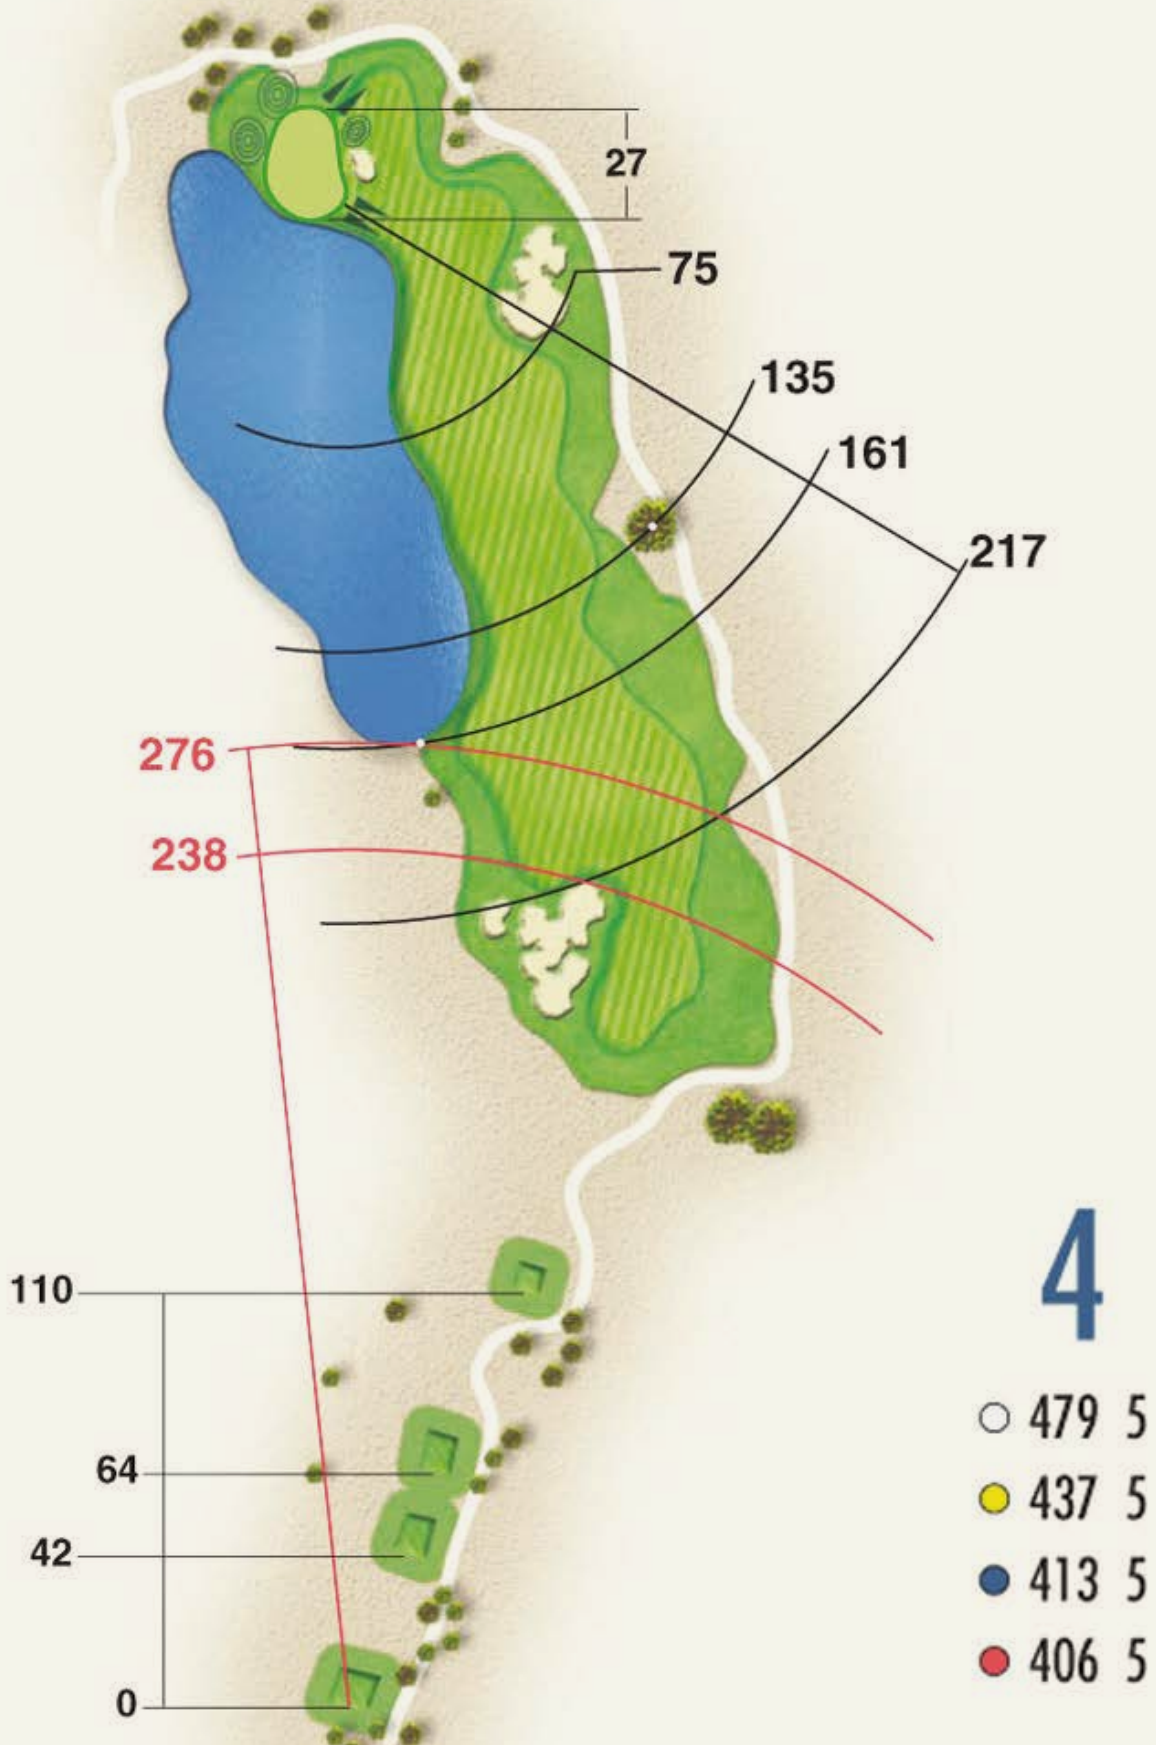

Nicklaus Design
GOLF COURSES

Alhama Signature
La Torre Golf
Hacienda Riquelme Golf
El Valle Golf

GNK.golf
www.gnkgolf.com

13

- 360 4
- 338 4
- 323 4
- 278 4

14

- 476 5
- 433 5
- 419 5
- 412 5

DISTANCIAS A
 ENTRADA DE GREEN
 DISTANCES TO THE
 FRONT OF THE GREEN

100

142

157

179

15

- 190 3
- 171 3
- 154 3
- 147 3