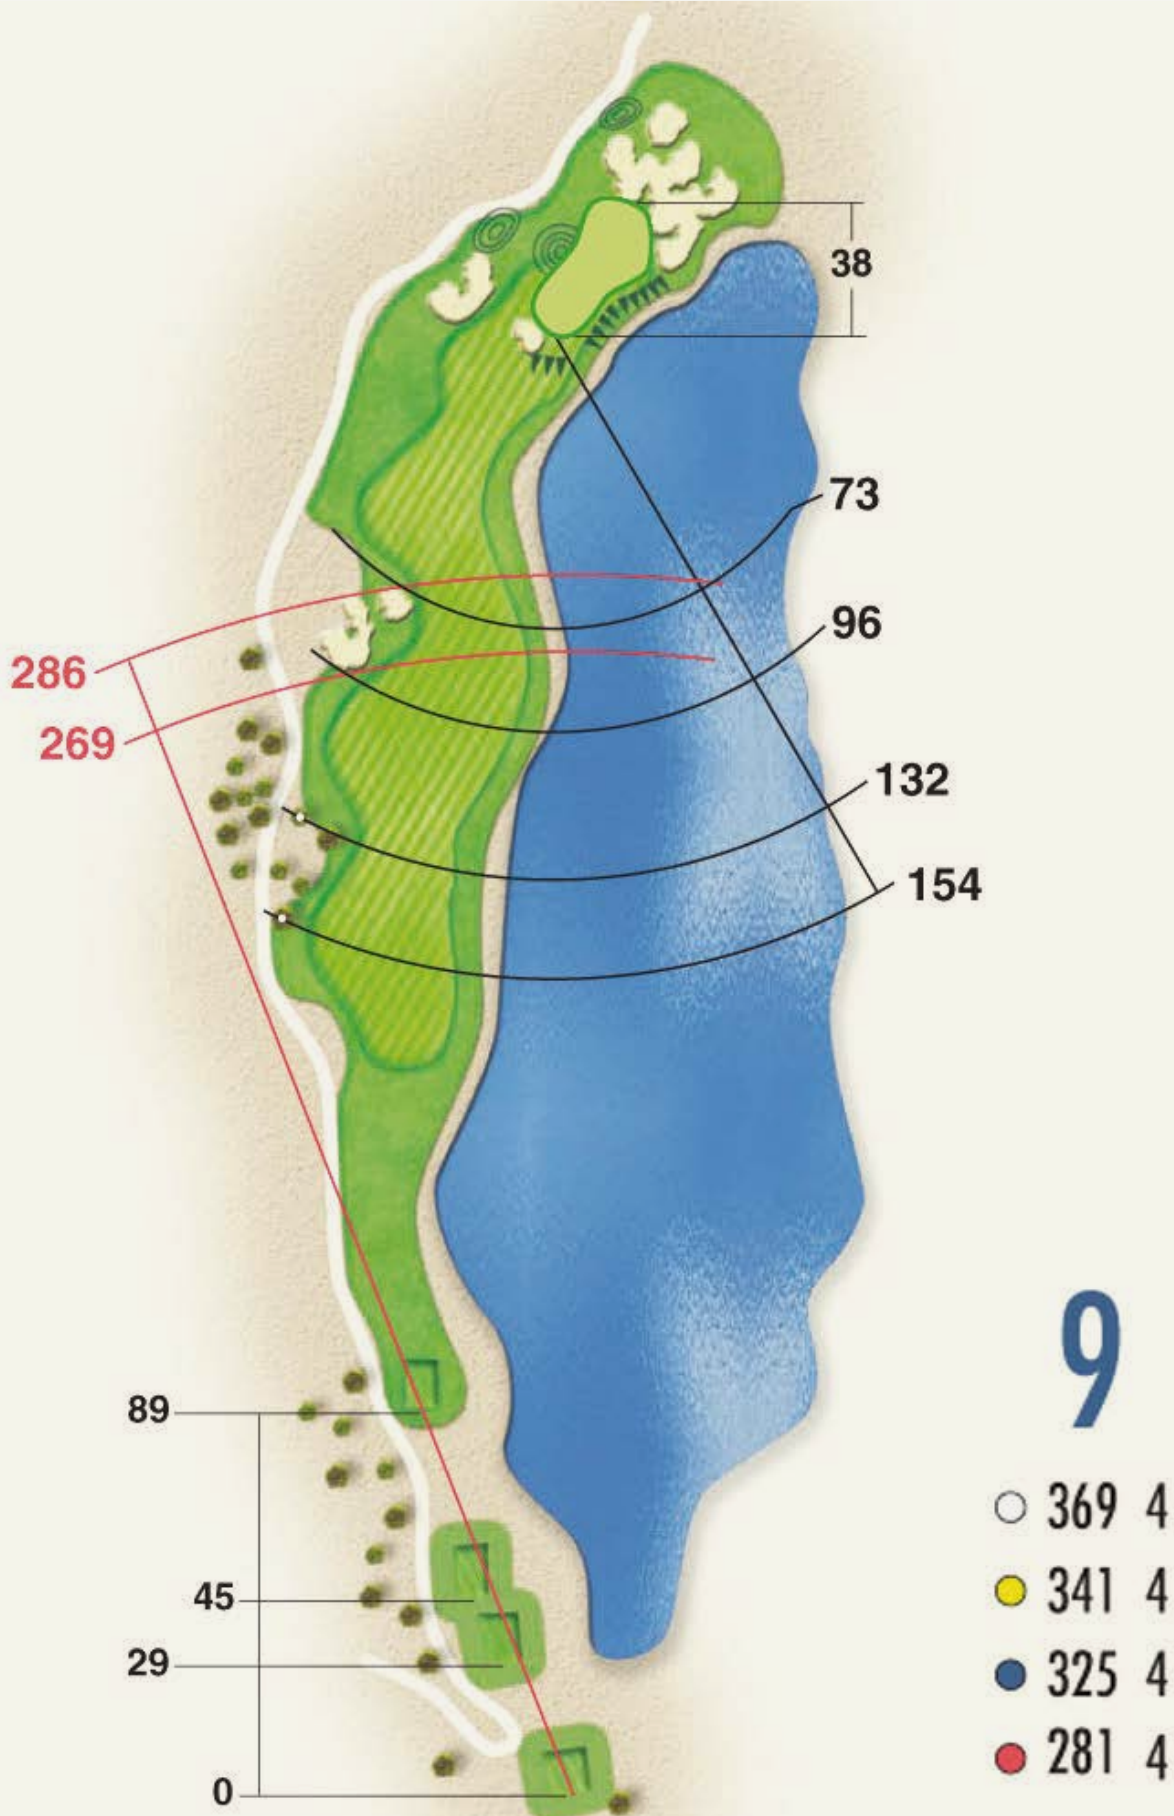

Nicklaus Design
GOLF COURSES

Alhama Signature
La Torre Golf
Hacienda Riquelme Golf
El Valle Golf

GNK.golf
www.gnkgolf.com

13

- 360 4
- 338 4
- 323 4
- 278 4

14

- 476 5
- 433 5
- 419 5
- 412 5

DISTANCIAS A
 ENTRADA DE GREEN
 DISTANCES TO THE
 FRONT OF THE GREEN

100

142

157

179

15

- 190 3
- 171 3
- 154 3
- 147 3