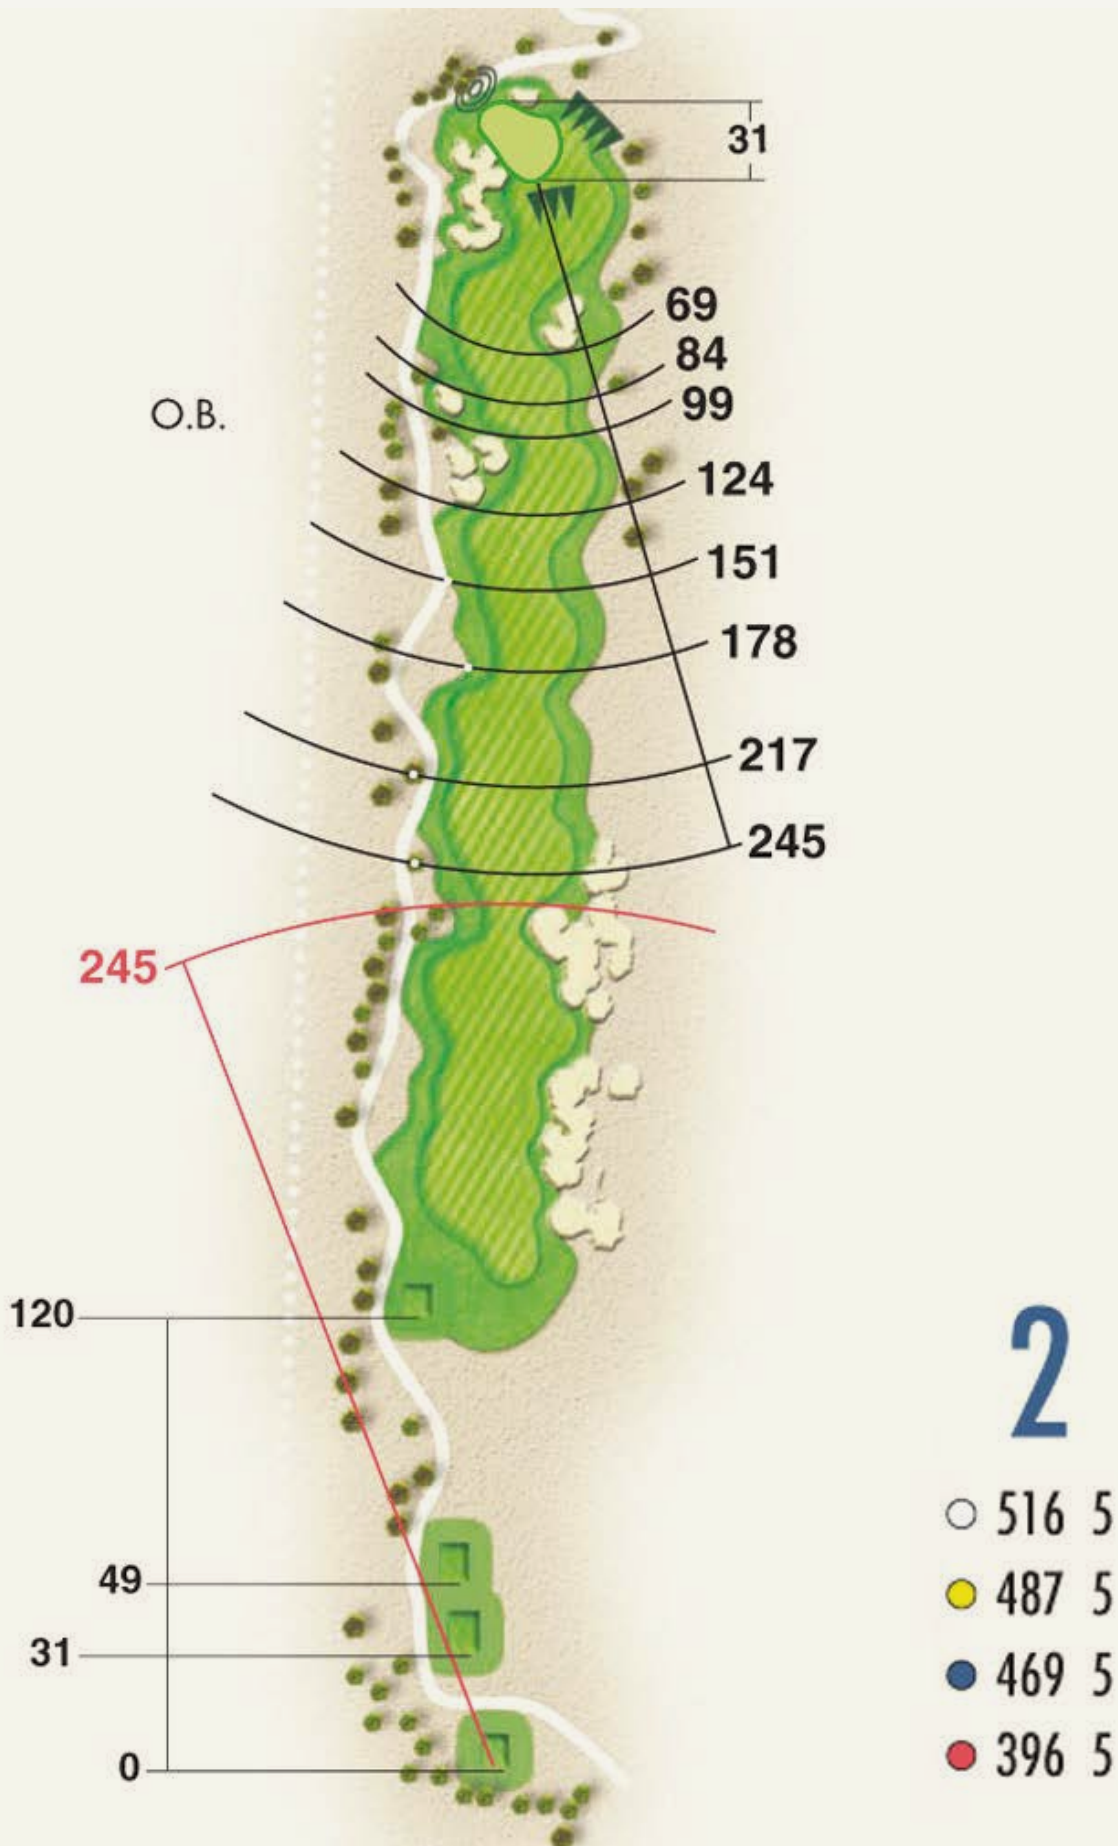

Nicklaus Design
GOLF COURSES

Alhama Signature
La Torre Golf
Hacienda Riquelme Golf
El Valle Golf

GNK.golf
www.gnkgolf.com

13

- 360 4
- 338 4
- 323 4
- 278 4

14

- 476 5
- 433 5
- 419 5
- 412 5

DISTANCIAS A
 ENTRADA DE GREEN
 DISTANCES TO THE
 FRONT OF THE GREEN

100

142

157

179

15

- 190 3
- 171 3
- 154 3
- 147 3