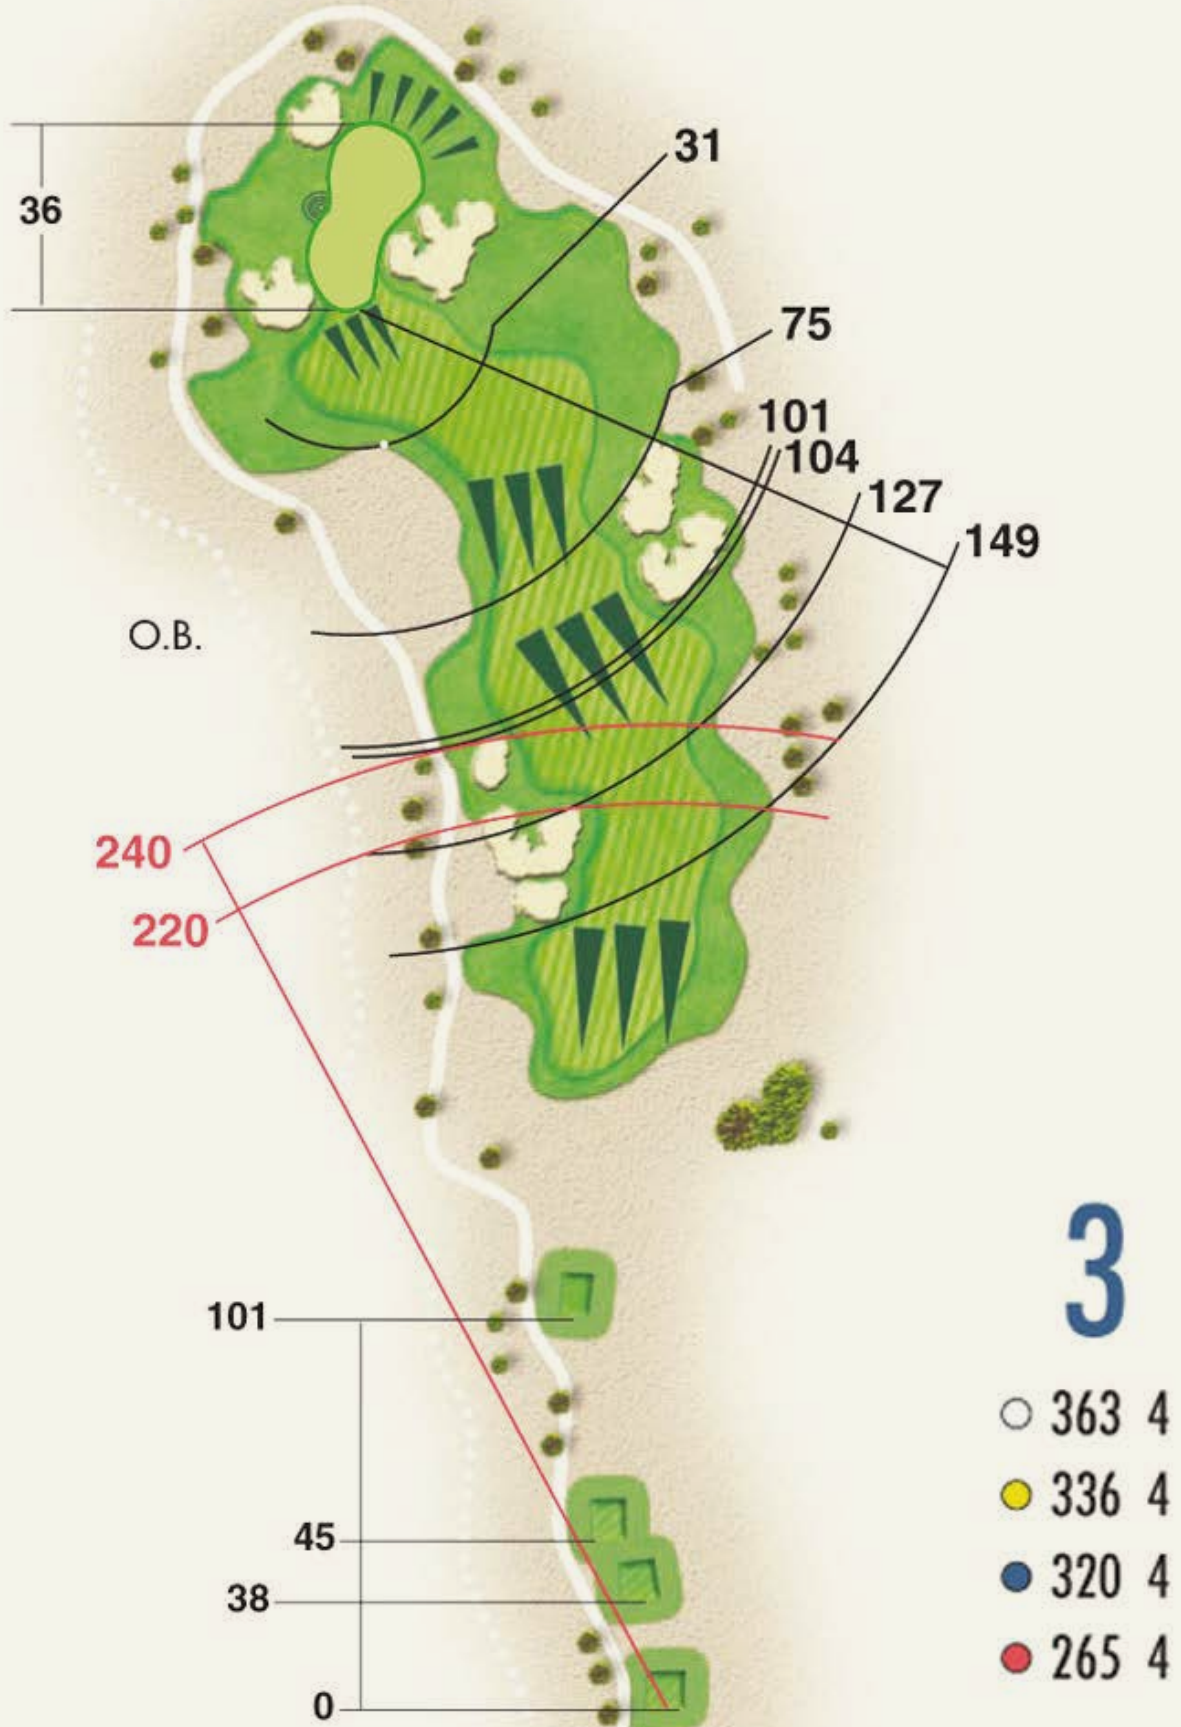

Nicklaus Design
GOLF COURSES

Alhama Signature
La Torre Golf
Hacienda Riquelme Golf
El Valle Golf

GNK.golf
www.gnkgolf.com

13

- 360 4
- 338 4
- 323 4
- 278 4

14

- 476 5
- 433 5
- 419 5
- 412 5

DISTANCIAS A
 ENTRADA DE GREEN
 DISTANCES TO THE
 FRONT OF THE GREEN

100

142

157

179

15

- 190 3
- 171 3
- 154 3
- 147 3