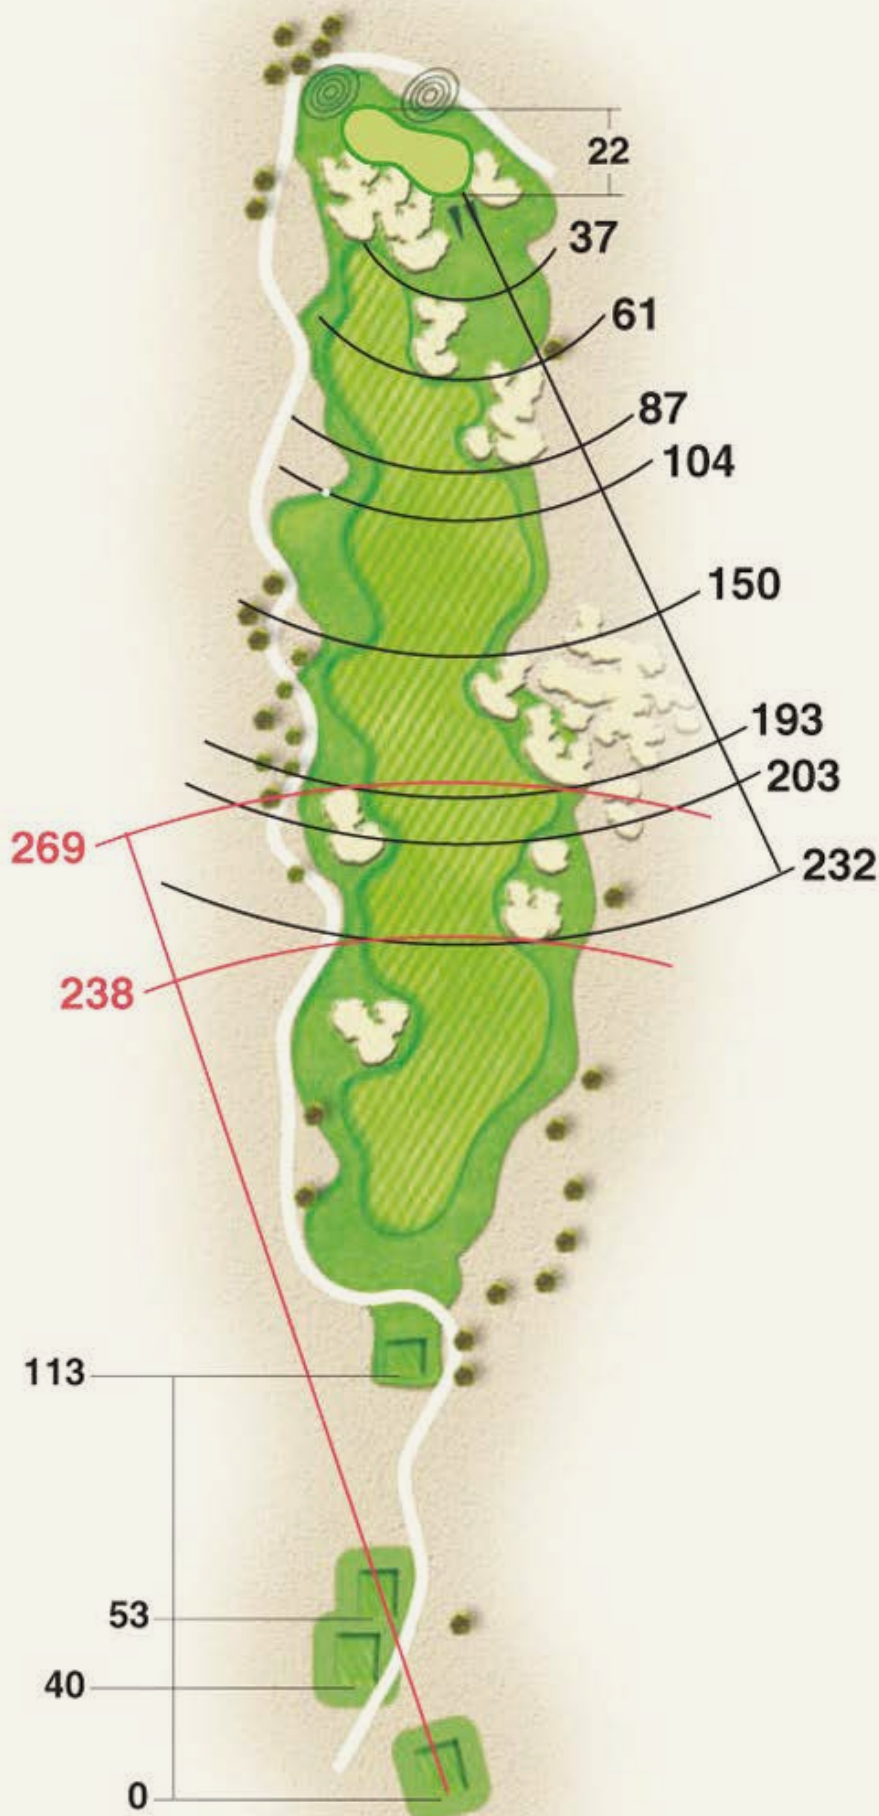

Nicklaus Design
GOLF COURSES

Alhama Signature
La Torre Golf
Hacienda Riquelme Golf
El Valle Golf

GNK.golf
www.gnkgolf.com

13

- 360 4
- 338 4
- 323 4
- 278 4

14

- 476 5
- 433 5
- 419 5
- 412 5

DISTANCIAS A
 ENTRADA DE GREEN
 DISTANCES TO THE
 FRONT OF THE GREEN

100

142

157

179

15

- 190 3
- 171 3
- 154 3
- 147 3