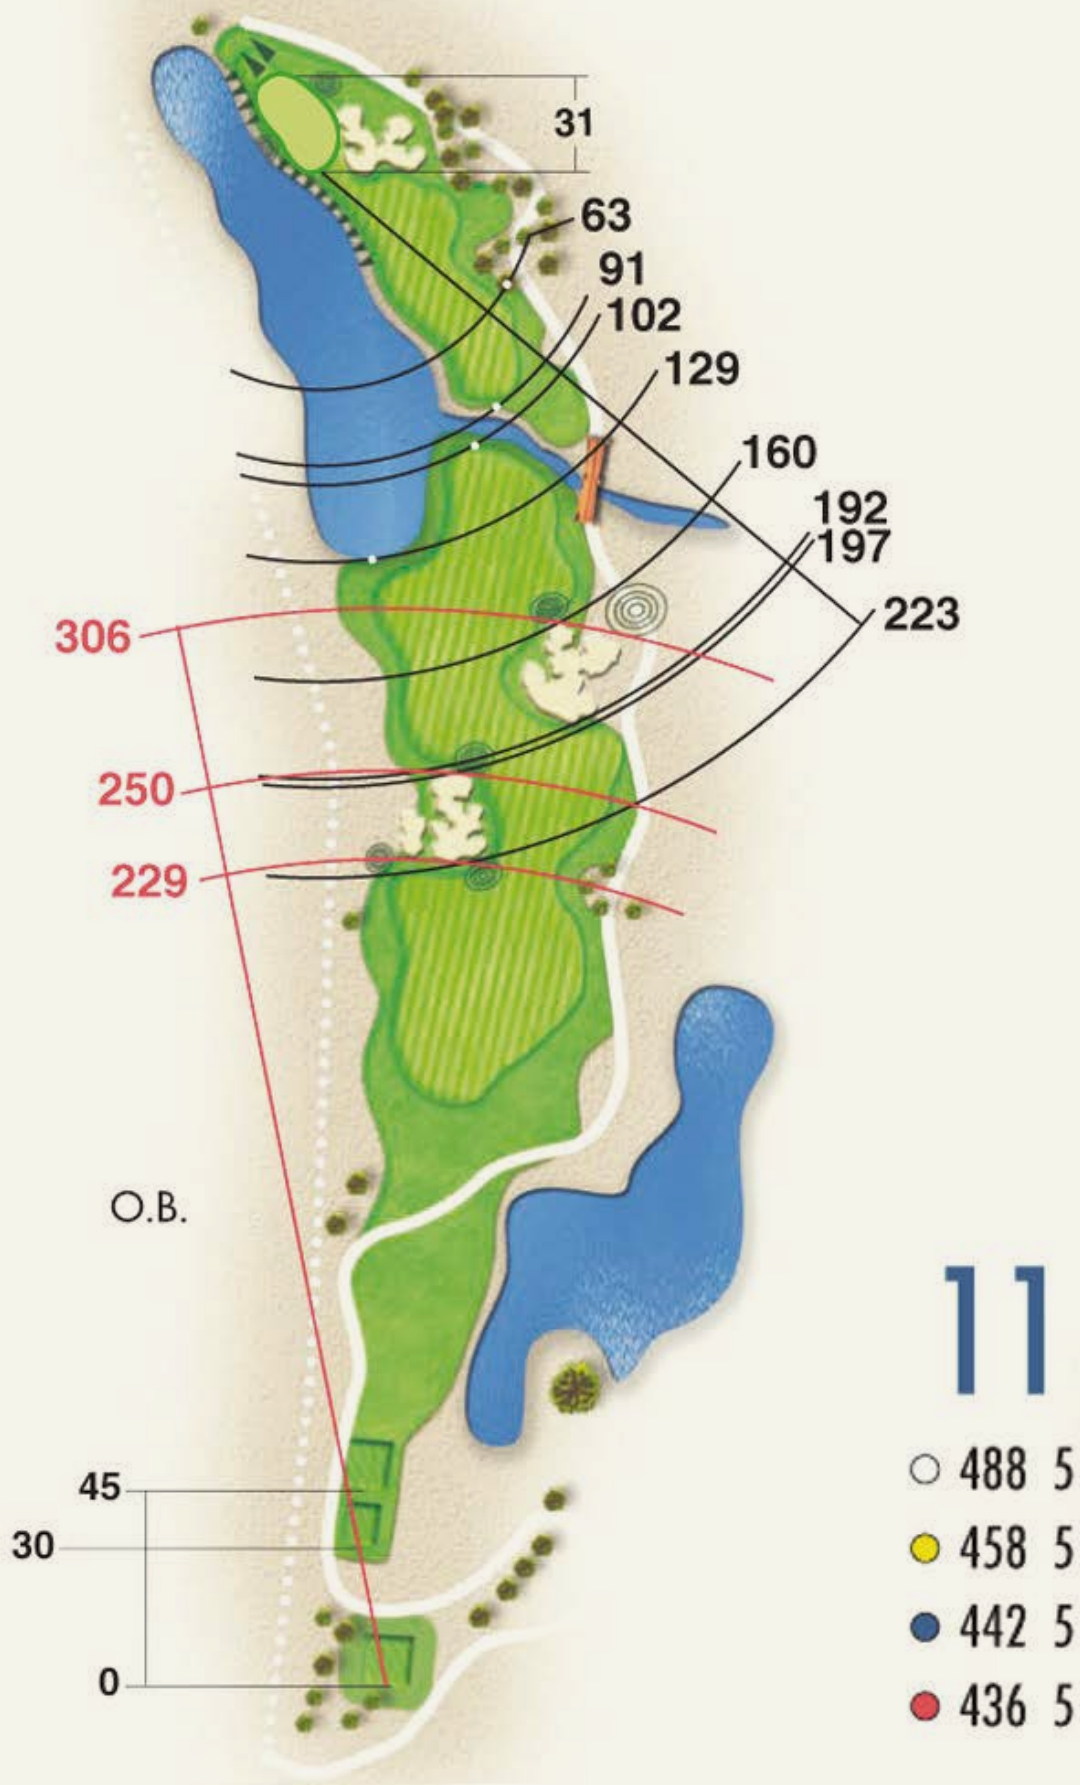

Nicklaus Design
GOLF COURSES

Alhama Signature
La Torre Golf
Hacienda Riquelme Golf
El Valle Golf

GNK.golf
www.gnkgolf.com

13

- 360 4
- 338 4
- 323 4
- 278 4

14

- 476 5
- 433 5
- 419 5
- 412 5

DISTANCIAS A
 ENTRADA DE GREEN
 DISTANCES TO THE
 FRONT OF THE GREEN

100

142

157

179

15

- 190 3
- 171 3
- 154 3
- 147 3